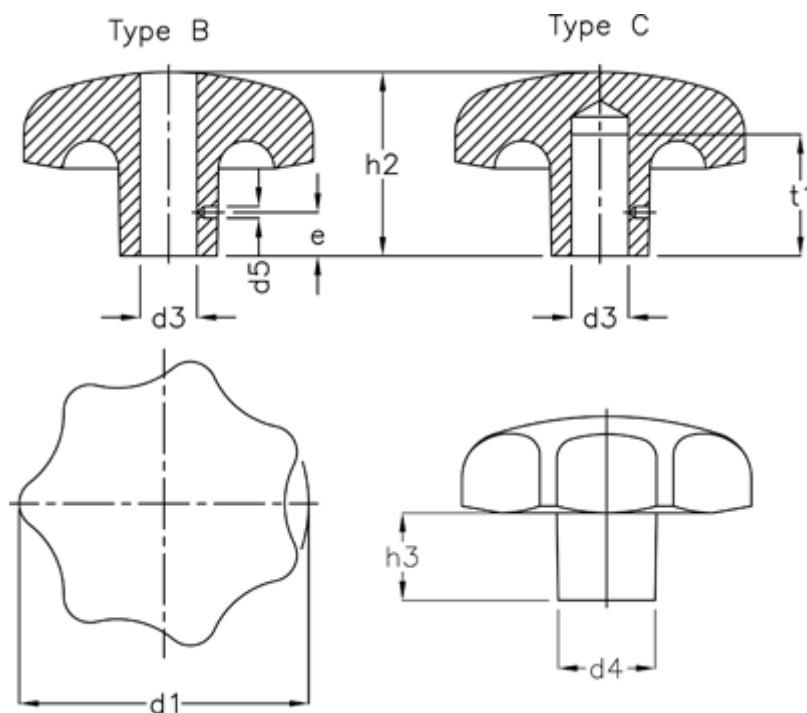

Varenummer: 20523219

Beskrivelse: E+G Stjernegreb DIN 6336-GG-50-B8-C

## Mål

d1	= 50
d3	= B 8
d4	= 18
d5	= 2.8
e	= 8
h2	= 32
h3	= 17
t1 min.	= 18